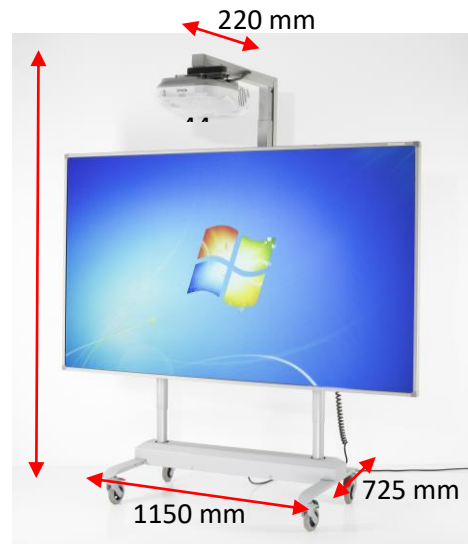

Active I

- 3-fach-Steckdose, Zuleitung
- elektrischer Höhenverstellbereich: 1520 mm – 2470 mm
- **inkl. Safety-Stop-Funktion**
- Beamerarm und Halterung (schwenkbar, je nach eingesetztem Beamer)
- Großvolumiger Kabelkanal, Kabelinstallation ohne Stecker Demontage (für Ultra-Kurzstanz-Beamer mit Beamer montageplatte)
- Lenkrollen Ø 100 mm (2 mit Totalfeststeller)
- Kabelfernbedienung
- Beamerarm lose beigefügt, aufsteckbar
- Nettogewicht: 75 KG

Grundversion: *MediaSprint Active I*

Optional mit 75 cm oder 85 cm Beamerarm
Gestell-Farbe: Weißaluminium (RAL 9006)

3010

4-fach-Steckdosenbox mit Spiralkabel-Zuleitung auf Bedienhöhe montiert, verfährt in der Höhe mit

3050

Schweiz: 3-fach-Steckdosenbox mit Zuleitung auf Bedienhöhe montiert, verfährt in der Höhe mit

3051

Fernbedienung

3015

Rollensatz mit Vollgummibereifung
Ø 125 mm – eine Seite mit Richtungsfeststeller

3080

Ablageboard über Grundkonsole ca. 1050 x 370mm
Inkl. Befestigungswinkel und Befestigungsmaterial
(als CPU-Board einsetzbar)

3030

Swift-Turn-Table
für den Einsatz eines Laptops oder einer Tastatur beim
Betrieb mit dem interaktiven Board; verfährt in der Höhe mit
Fläche: 400 x 250 mm